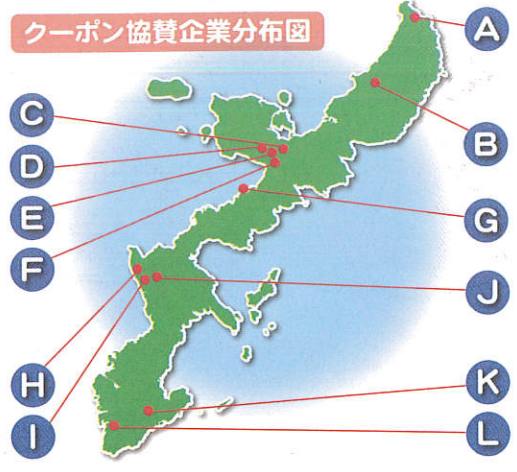

とくとくクーポン

TokuToku Coupon

- A 大石林山
- F 森のガラス館
- K おきなわワールド
- B 大宜味シークワサーパーク
- G ブセナ海中公園
- L 琉球ガラス村
- C ネオパークオキナワ
- H 御菓子御殿
- ※Hは複数店舗有り
- D OKINAWAフルーツらんど
- I 体験王国むら咲むら
- E ナゴパイナップルパーク
- J 沖縄黒糖

QRコード・マップコードで一発検索!

B 大宜味シークワサーパーク ☎0980-50-5850
 北部地区 ●営業時間: 10:00~18:00(レストランは10:30~)
 沖縄県大宜味村津波1424-1
 オキナワケンオオギミンソツハ

甘熱島豚とは…
 シークワサー果皮を食べて育ったヘルシー豚

特製ピザは… **地元で大人気!**
 シークワサーパウダーを生地で使用

カーナビで設定マップコード
 485551405*42

A 大石林山 ☎0980-41-8117
 北部地区 ●営業時間: 4~8月: 9:00~17:00(受付) 閉園18:00
 10~3月: 9:00~16:00(受付) 閉園17:30
 沖縄県国頭郡国頭村字宜名真1241
 オキナワケンニガシキニシツ 行マ

※1グループ5名様まで。
 ※他の特典との併用は不可。
 ※ご使用の際は、本券を係員にお渡し下さい。
 ※本券は、1グループにつき、1枚限りとなります。

カーナビで設定マップコード
 728675895*56

D OKINAWAフルーツらんど ☎0980-52-1568
 北部地区 ●営業時間: 9:00~18:00
 沖縄県名護市為又1220-71
 オキナワケン ナゴジ ビーマ

※その他の特典との併用は不可。

カーナビで設定マップコード
 206716584*13

C ネオパークオキナワ ☎0980-52-6348
 北部地区 ●営業時間: 9:00~17:30(最終入場17:00)
 沖縄県名護市字名護4607番地の41
 オキナワケンナゴジ ナゴ パチ

※クーポン1枚につき1グループ(5名様程度)に適用いたします。
 ※他の割引券・特典との併用不可。
 ※夜間営業などの特別イベントには利用できません。
 ※事前に入園受付にて本クーポンをご提示ください。
 ※他のクーポン等でのご利用後の変更などは対応いたしかねますのでご注意ください。
 ※営業時間: 9:00~17:30(入園券の販売は17:00まで)